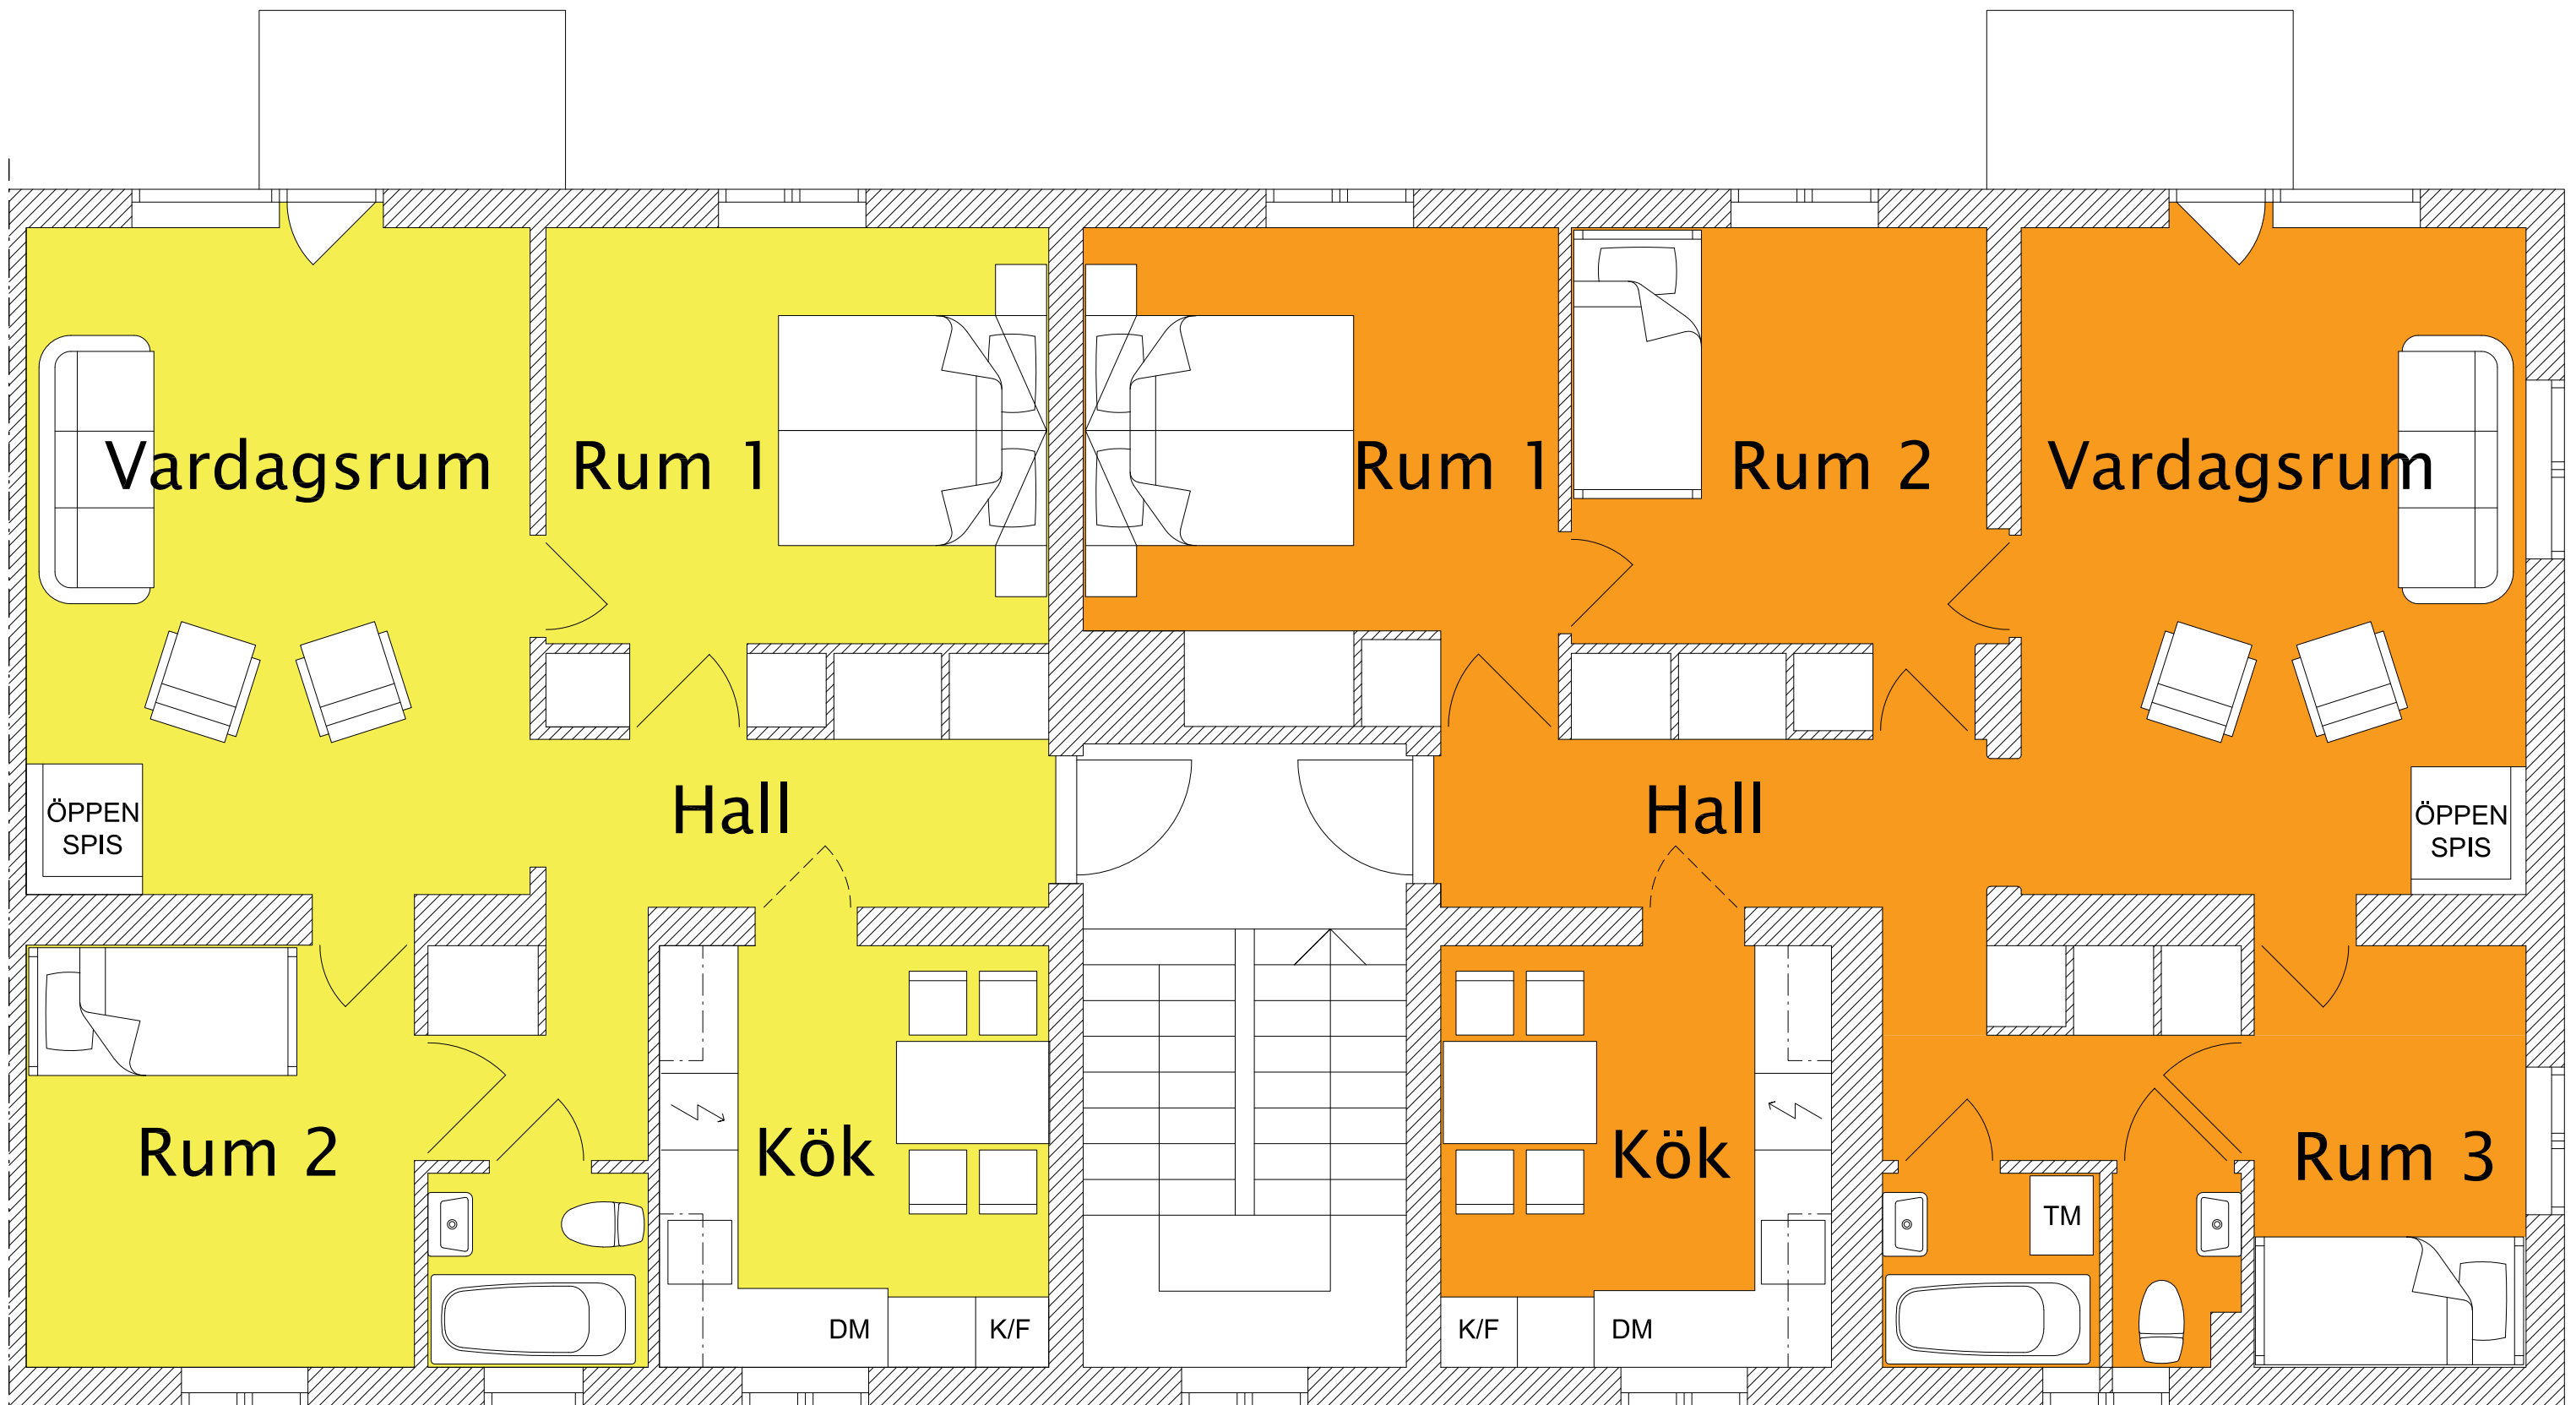

Lgh 3 rum 74 kvm

Lgh 4 rum 81 kvm

Brf Gullmaren – typlägenheter

meter
skala 1:50 (A3)